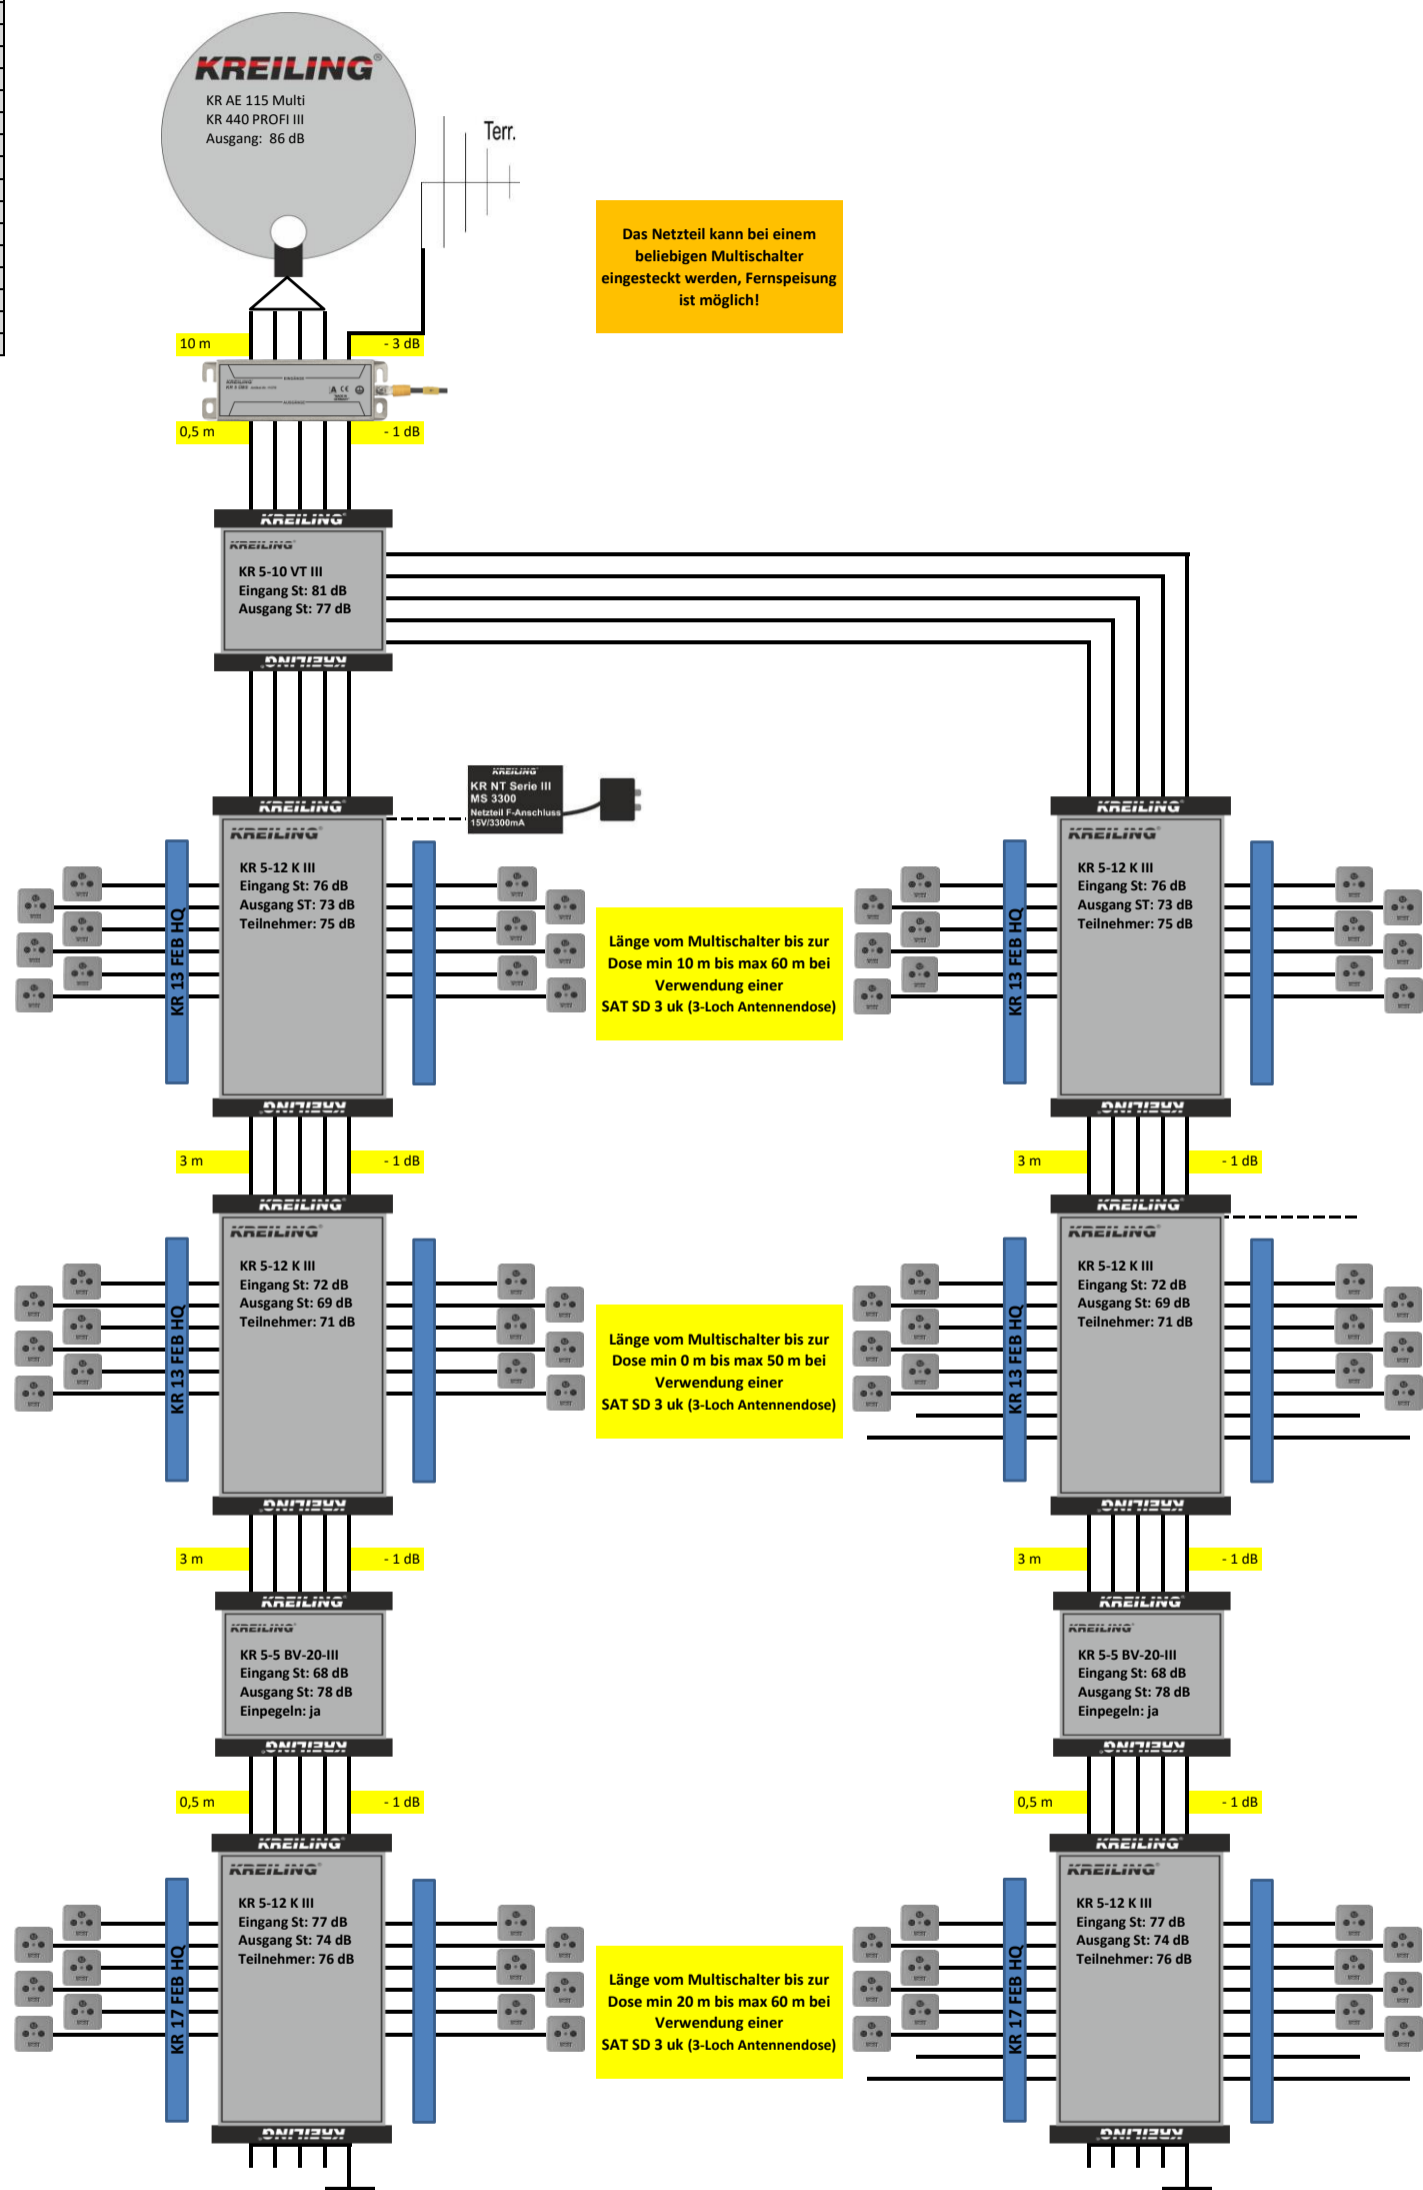

MATERIALLISTE		
Anzahl	Produkt	Artikel-Nr
1	KR AE 100 MULTI	10496
1	KR 440 PROF I III	11416
1	UKW Antenne	11053
1	KR 5 ÜBS	11376
1	KR 5-10 VT III	11400
2	KR 5-5 BV 20-III	11398
6	KR 5-12 K III	11396
6	KR 13 FEB HQ	11345
16	F 75 HQ 45	11000
72	SAT SD 3 uk	10174
1	KR NT Serie III MS 3300	11419
n.B.	Koaxkabel bda TELASS 3000	3861
n.B.	F 7 QM KRCOMP	11137
n.B.	Befestigungsmaterial	
n.B.	Potentialausgleich	
n.B.	Blitzschutz	

Bei kürzeren Kabelwegen als angegeben kann es bei manchen TV zu übersteuern (Pegel an der Dose über 71 dB) kommen (auch zeitweise). Dann sollten Dosen mit höherer Dämpfung (wie SAT MM 3D/10dB) zum Einsatz kommen!

Die Planungen sind unverbindlich, bitte beachten Sie die Gegebenheiten vor Ort!

Die Angaben beruhen auf den angegebenen Entfernungen, gerne helfen wir Ihnen für individuelle Situationen
Zusätzlich zu den angegebenen Bauteilen muss noch Blitzschutz und Potentialausgleich geplant werden!