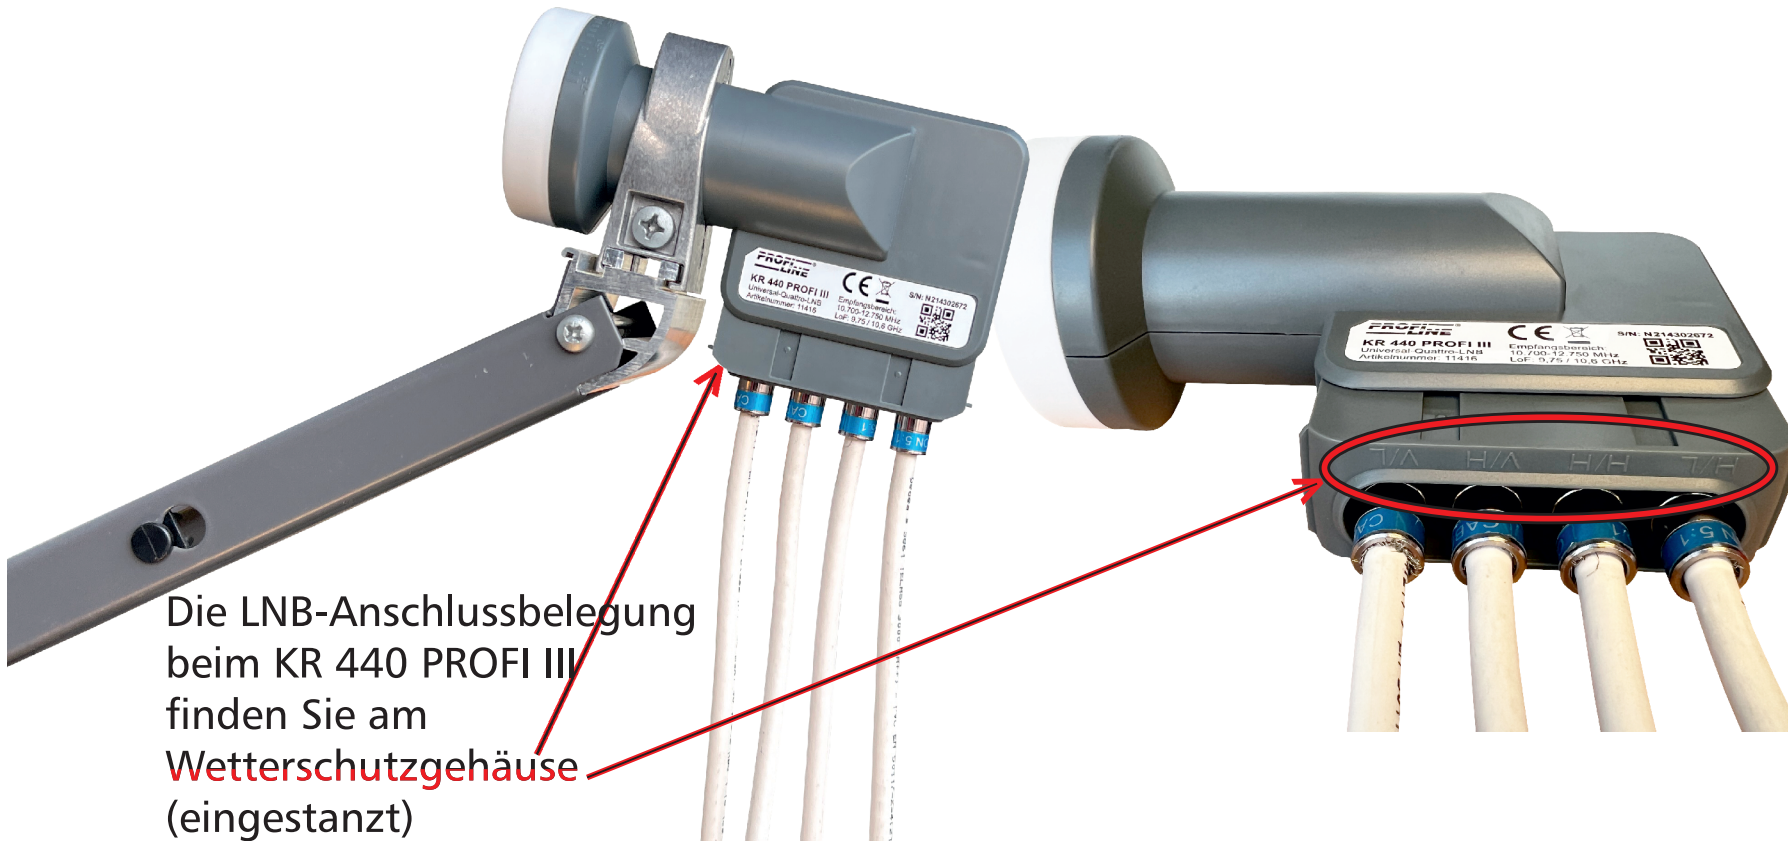

KREILING®

KR 440 PROFI III - Anschlussbelegung

Artikel-Nr.: 11416

KREILING Technologien GmbH
Westring 75 • 33818 Leopoldshöhe
@: info@kreiling-technologien.de

☎: 05202/9878-0

Änderungen und Irrtümer vorbehalten!
Technische Änderungen vorbehalten!